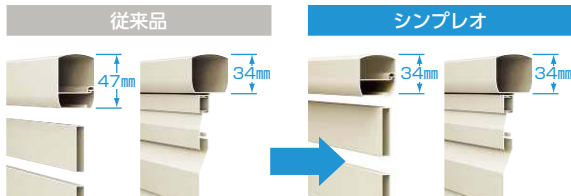

フェンス

さまざまな住宅にマッチする、
シンプルかつ豊富なデザインバリエーションのフェンスです。

◆ 従来のベーシックデザインを継承した、全22デザイン。

- ① 横太格子と横スリットタイプにT120サイズを設定。
さらに、横目隠しタイプにはT140・T160サイズを設定。
- ② ピュアシルバー色を含む豊富なカラーラインアップ。
- ③ 多段支柱の組合せが充実。

● ポリカパネルタイプ

採光しながらも目隠しが可能。他のデザインとの連結や多段施工にも対応します。

【胴縁形状の統一でより軽快な印象に】

【商品仕様】

耐風圧性能		風速34m/秒相当 ^{※1}	風速40m/秒相当
サイズ	自由柱施工	T60・80・100・120・140・160 ^{※1}	T60・80・100・120 ^{※3}
	間仕切柱施工	T60・80・100 ^{※2}	T60・80・100 ^{※4}

※1 T120サイズは、3型・4型・5型・6型・13型・SY1型・ST1型・P1型のみを設定となります。また、T140・T160サイズは、5型のみを設定となります。

※2 3型・4型・5型・6型・13型・SY1型・ST1型・P1型には、T100サイズの設定はありません。

※3 T120サイズは、4型・5型・13型のみを設定となります。

※4 2型・4型・5型・7型・10型・11型・13型には、T100サイズの設定はありません。

〈門扉との組合せでフロントラインを演出する、コーディネートフェンスや境界・目隠しフェンスが充実〉

【カラー】 **B1** ブラウン / **B7** カームブラック / **H2** プラチナステン / **S1** ピュアシルバー / **YW** ホワイト